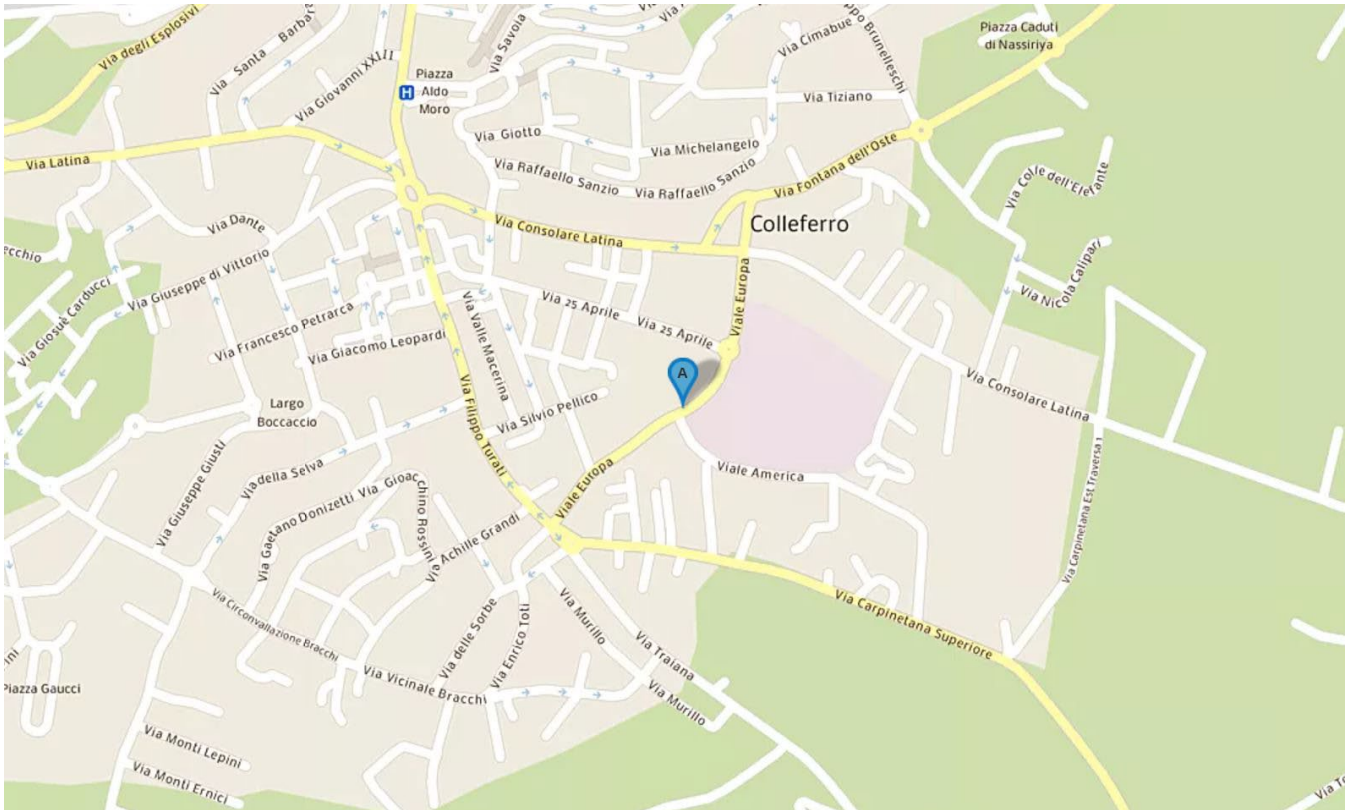

Colleferro è facilmente raggiungibile da ogni direzione autostradale in quanto localizzata lungo il percorso della A1 Milano – Napoli. Da qualunque direzione si provenga, si esce al casello di Colleferro e poi si seguono le indicazioni per il centro città e Viale Europa (vedi topografia di Google Maps allegata)